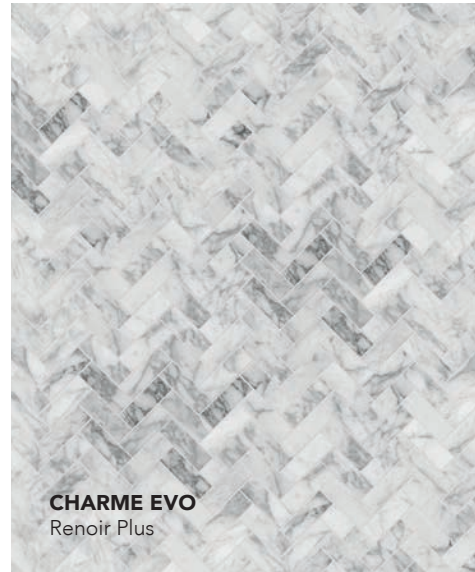

MARBLELOOK

HERRINGBONE
12"x10" - 1.3"x3.8"

MOSAIC
WORLD

CHARME EVO
Michelangelo Extra White

CHARME EVO
Renoir Plus

CHARME EVO
Pearl Grey

CHARME EVO
Calacatta Black

ENTRY HALL