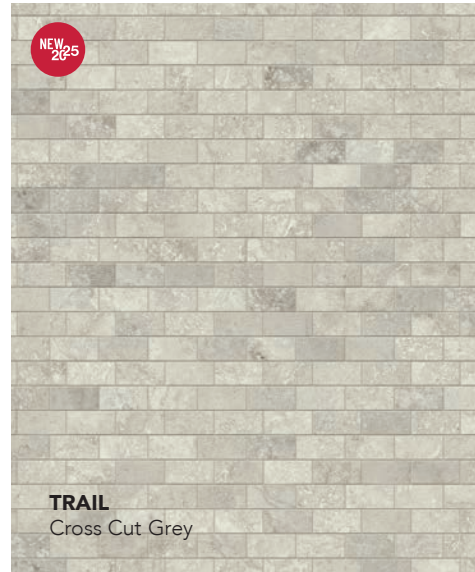

MOSAIC J
12"x12" - 2.8"x1.3"

TRAVERTINELOOK

MOSAIC J
12"x12" - 2.8"x1.3"

07
HERRINGBONE

1.3"x3.8"

12"x10"

± 0.35" / 9 mm

TRAVERTINELOOK