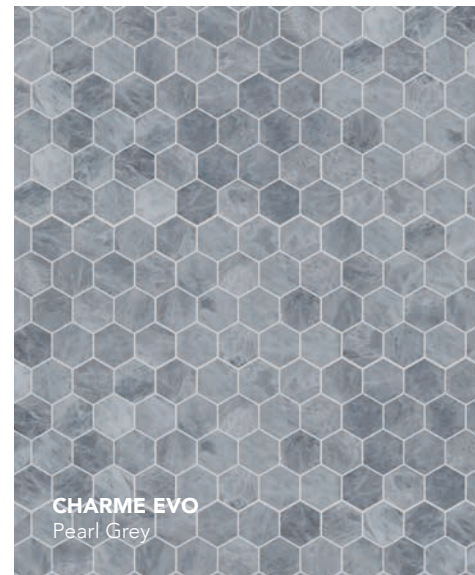

MOSAIC
WORLD

MARBLELOOK

MOSAIC D
12"x10" - 3.15"x2.8"

MOSAIC
WORLD

CHARME
Calacatta Gold

CHARME
Veined Statuario

CHARME EVO
Michelangelo Extra White

CHARME EVO
Renoir Plus