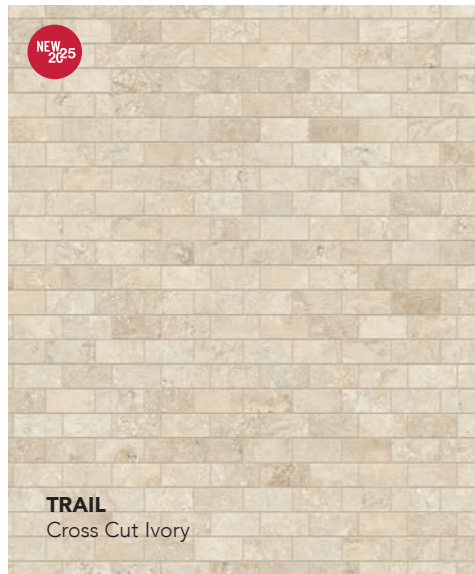

MOSAIC J
12"x12" - 2.8"x1.3"

TRAVERTINELOOK

MOSAIC J
12"x12" - 2.8"x1.3"

07
HERRINGBONE

1.3"x3.8"

12"x10"

± 0.35" / 9 mm

TRAVERTINELOOK