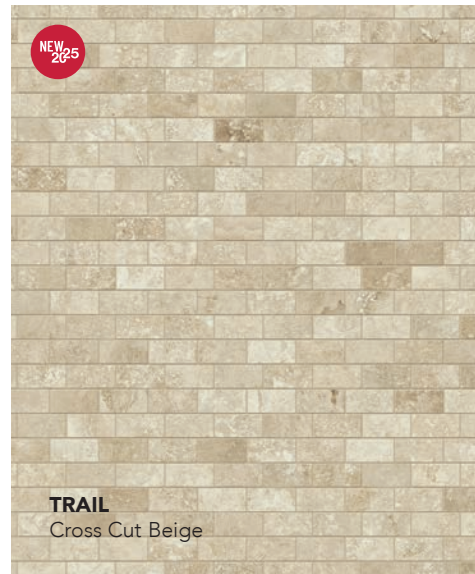

MOSAIC J
12"x12" - 2.8"x1.3"

TRAVERTINELOOK

MOSAIC J
12"x12" - 2.8"x1.3"

07
HERRINGBONE

1.3"x3.8"

12"x10"

± 0.35" / 9 mm

TRAVERTINELOOK