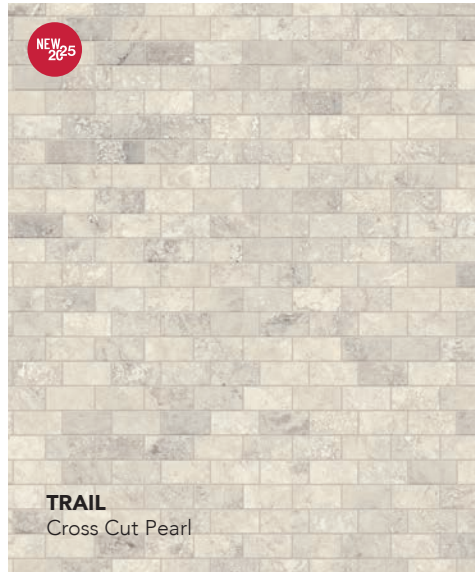

MOSAIC J
12"x12" - 2.8"x1.3"

TRAVERTINELOOK

MOSAIC J
12"x12" - 2.8"x1.3"

07
HERRINGBONE

1.3"x3.8"

12"x10"

± 0.35" / 9 mm

TRAVERTINELOOK