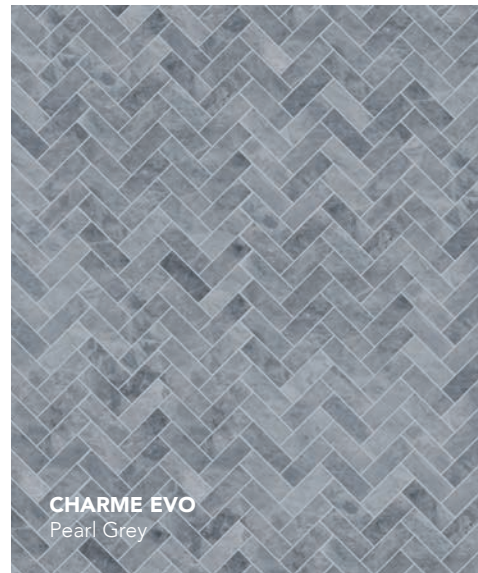

MARBLELOOK

HERRINGBONE
12"x10" - 1.3"x3.8"

MOSAIC
WORLD

CHARME EVO
Michelangelo Extra White

CHARME EVO
Renoir Plus

CHARME EVO
Pearl Grey

CHARME EVO
Calacatta Black

ENTRY HALL