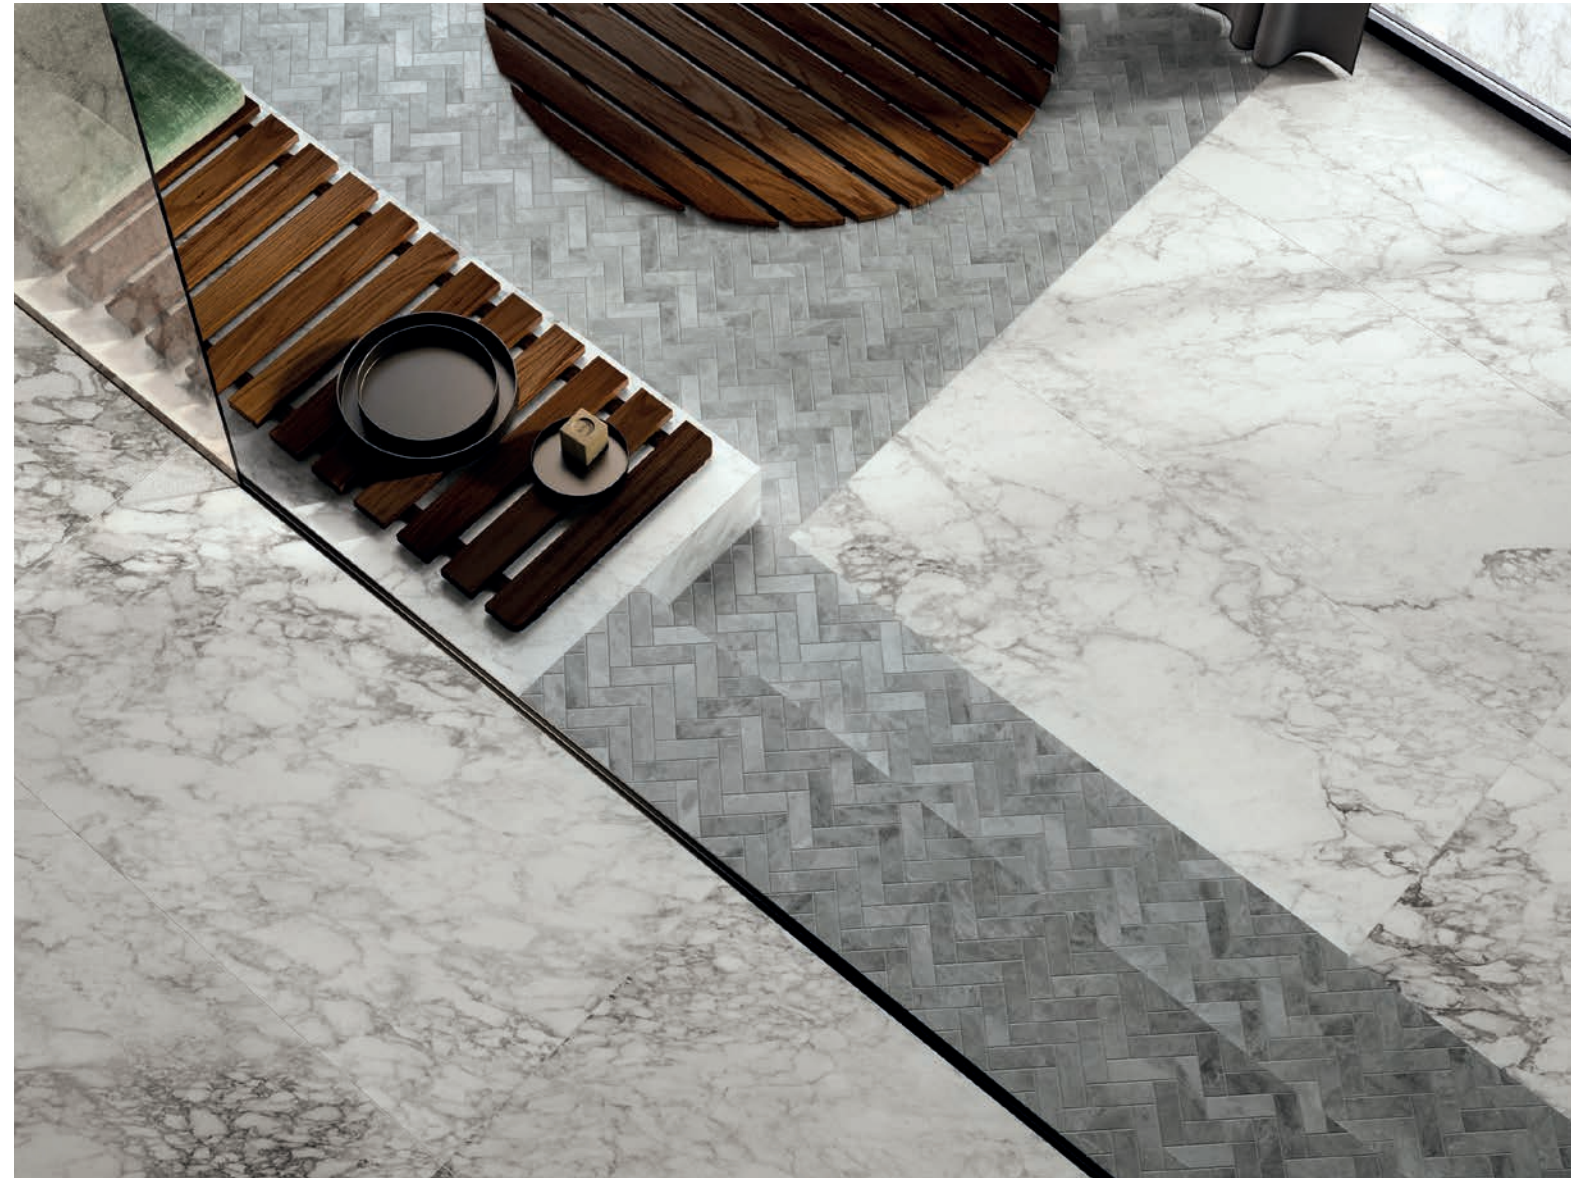

HERRINGBONE
12"x10" - 1.3"x3.8"

MOSAIC
WORLD

TRAVERTINELOOK

HERRINGBONE
12"x10" - 1.3"x3.8"

MOSAIC
WORLD

MARBLELOOK

HERRINGBONE
12"x10" - 1.3"x3.8"

MOSAIC
WORLD

MARBLELOOK

HERRINGBONE
12"x10" - 1.3"x3.8"

MOSAIC
WORLD

CHARME EVO
Michelangelo Extra White

CHARME EVO
Renoir Plus

CHARME EVO
Pearl Grey

CHARME EVO
Calacatta Black

ENTRY HALL