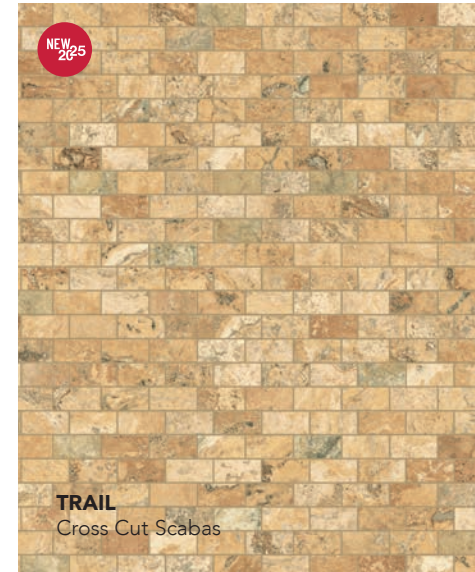

MOSAIC J
12"x12" - 2.8"x1.3"

TRAVERTINELOOK

MOSAIC J
12"x12" - 2.8"x1.3"

07
HERRINGBONE

1.3"x3.8"

12"x10"

± 0.35" / 9 mm

TRAVERTINELOOK