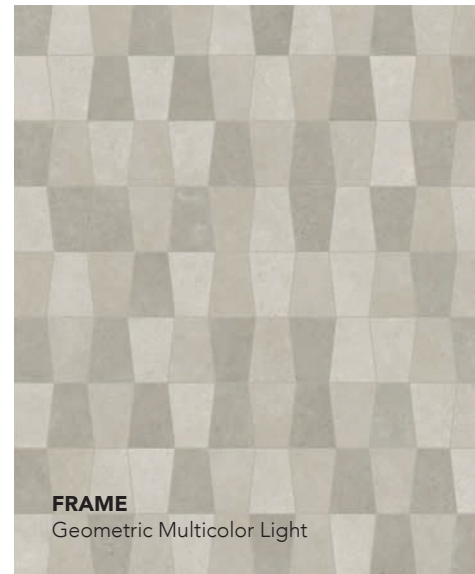

FRAME
Geometric Multicolor Dark

FRAME
Geometric Multicolor Light