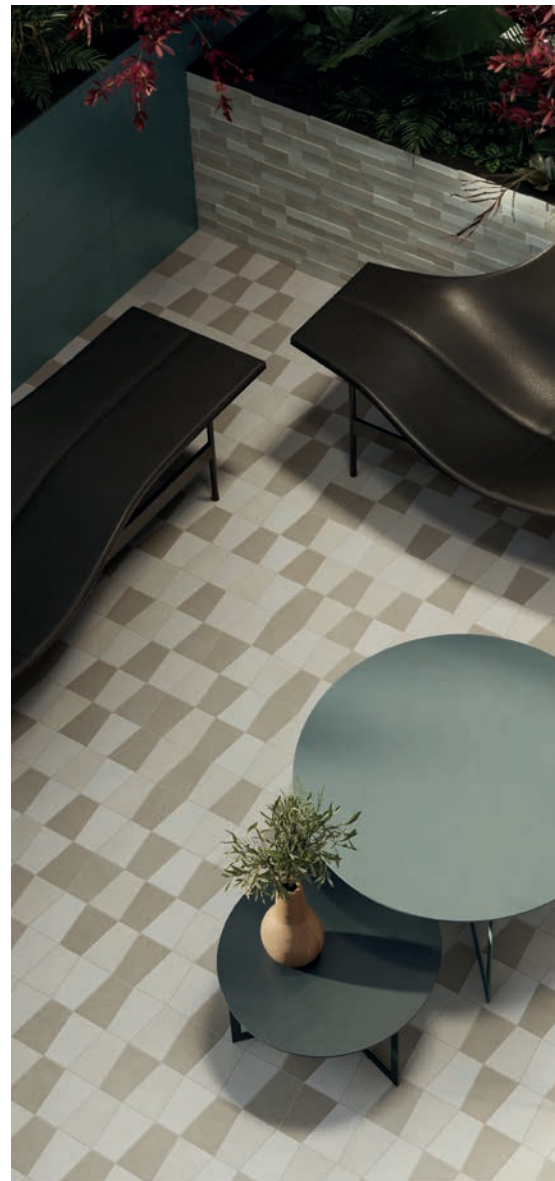

FRAME
Geometric Multicolor Light