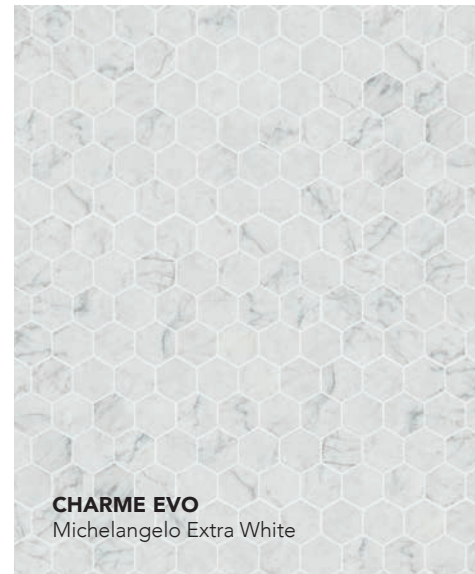

MOSAIC
WORLD

MARBLELOOK

MOSAIC D
12"x10" - 3.15"x2.8"

MOSAIC
WORLD

CHARME
Calacatta Gold

CHARME
Veined Statuario

CHARME EVO
Michelangelo Extra White

CHARME EVO
Renoir Plus