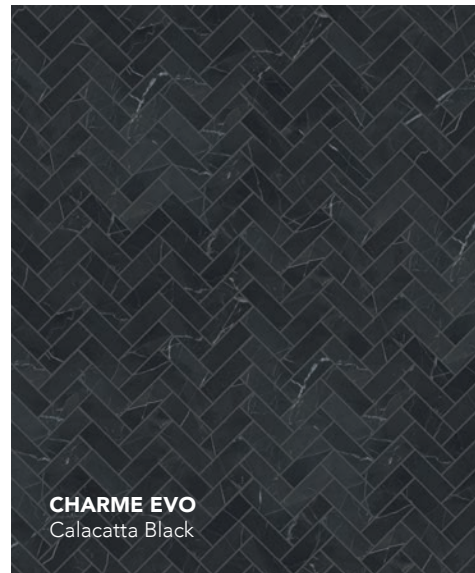

MARBLELOOK

HERRINGBONE
12"x10" - 1.3"x3.8"

MOSAIC
WORLD

CHARME EVO
Michelangelo Extra White

CHARME EVO
Renoir Plus

CHARME EVO
Pearl Grey

CHARME EVO
Calacatta Black

ENTRY HALL