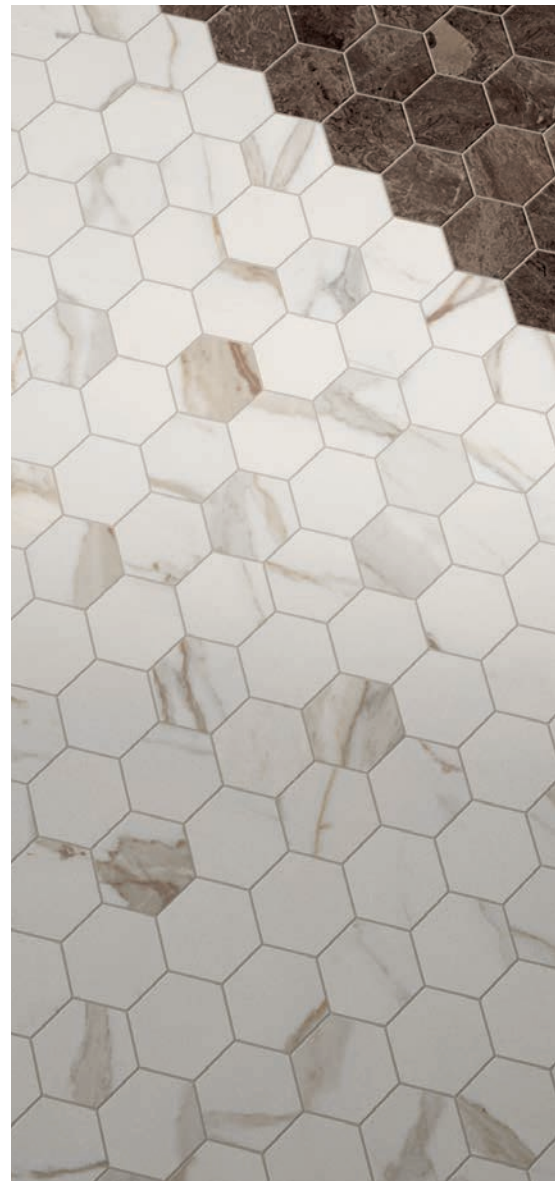

MOSAIC
WORLD

MARBLELOOK

MOSAIC D
12"x10" - 3.15"x2.8"

MOSAIC
WORLD

CHARME
Calacatta Gold

CHARME
Veined Statuario

CHARME EVO
Michelangelo Extra White

CHARME EVO
Renoir Plus